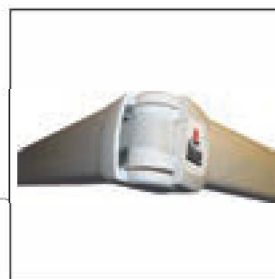

Store coffre de bras invisible de dimensions réduites. Moderne et esthétique, il se caractérise par la protection totale de la toile et des bras à l'intérieur de la structure.
Système de protection solaire idéal pour les façades, terrasses et magasins de dimensions réduites.

Ral 9006

Ral 7022

DB703

Blanc Texturé

Oxido Texturé

Pour d'autres couleurs, nous consulter.

Structure en aluminium et vis en acier inoxydable, cachés latéraux en aluminium.

Bras modèle ART avec système de tension par sangle.