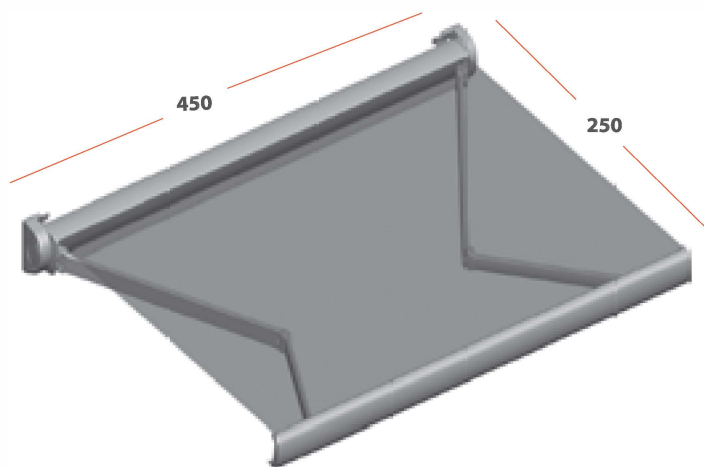

Store coffre de bras invisible de dimensions réduites. Moderne et esthétique, il se caractérise par la protection totale de la toile et des bras à l'intérieur de la structure.
Système de protection solaire idéal pour les façades, terrasses et magasins de dimensions réduites.

Limites Dimensionnelles

Installation

Manœuvre

Manuel

Moteur

Couleurs (S-1)

Blanc

Ral 1015

Ral 9006

Ral 7022

DB703

Blanc Texturé

Oxido Texturé

Pour d'autres couleurs, nous consulter.

Structure en aluminium et vis en acier inoxydable, cachés latéraux en aluminium.

Bras modèle ART avec système de tension par sangle.