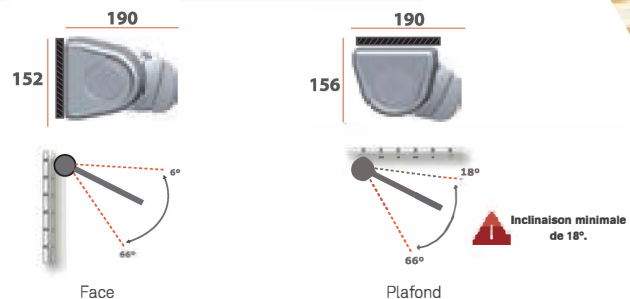

Store coffre de bras invisible de dimensions réduites. Moderne et esthétique, il se caractérise par la protection totale de la toile et des bras à l'intérieur de la structure.
Système de protection solaire idéal pour les façades, terrasses et magasins de dimensions réduites.

Limites Dimensionnelles

Installation

Manœuvre

Manuel

Moteur

Couleurs (S-1)

Blanc

Ral 1015